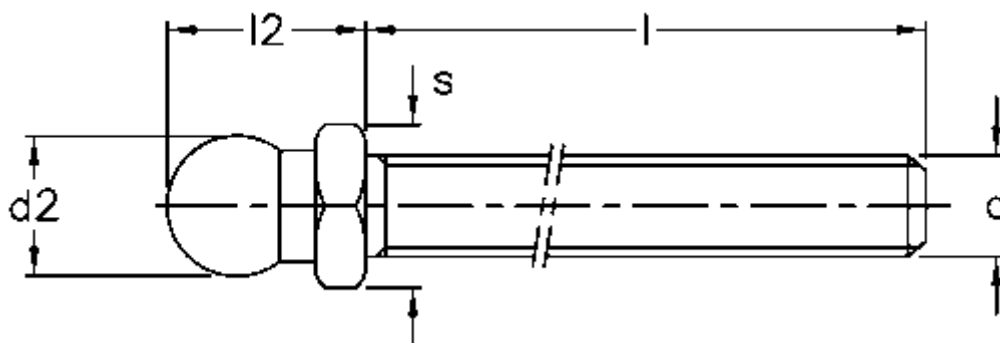

Varenummer: 2310302525
Beskrivelse: E+G Justérskrue, Forzinket stål
SM-14-M16x108

Mål

$d = M16$

$d_2 = 13.9$

$l = 108$

$l_2 = 20$

$s = 16$